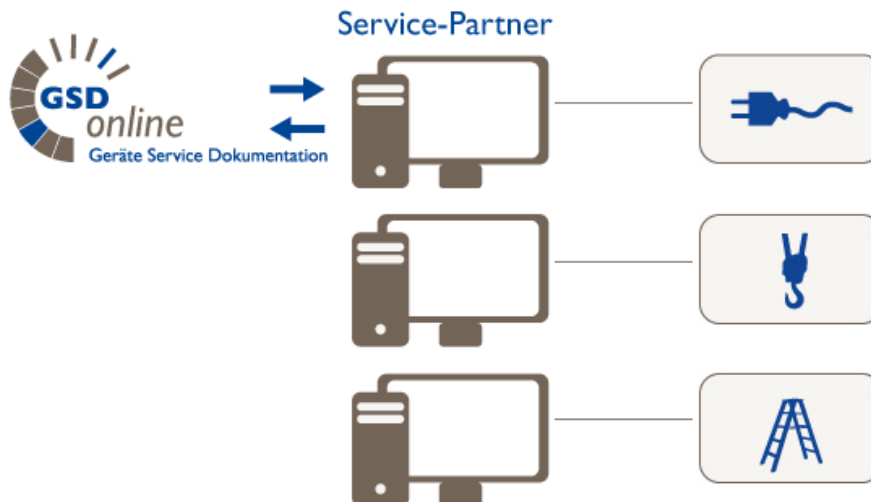

Vorteile für den Service-Partner

1. Bieten Sie den Nutzern von GSD-Online Ihre Dienstleistungen an
   - Stellen Sie Ihr Unternehmen und Ihre Dienstleistungen (inkl. Prüfklassen) vor
   - Erhalten Sie direkten Zugriff auf die freigeschalteten Prüflinge und hinterlegen Sie die Prüfprotokolle für die durchgeführten Prüfungen
   - Für die Prüferlaubnis nach DGUV Vorschrift 3 (vormals BGV A3) haben wir eine Fluke-Schnittstelle entwickelt, mit der die Prüfdaten direkt importiert werden können. Die PDF-Protokolle werden mit Ihrem Logo und dem Bild des Prüflings generiert und automatisch mit dem Prüfling verknüpft
   - weitere Schnittstellen und Prüfklassen folgen
   - Kundenbindung durch deutlichen Service-Vorteil – Ihr Kunde wird entlastet
   - Werben Sie mit dieser Dienstleistung in Ihrer Region und gewinnen Sie neue Kunden
   - Verknüpfen Sie Produkte aus Ihrem Online-Shop
3. **Unterstützen Sie aktiv Ihren Kunden in der Einhaltung der Prüfpflichten durch Übersicht aller fälligen Termine**