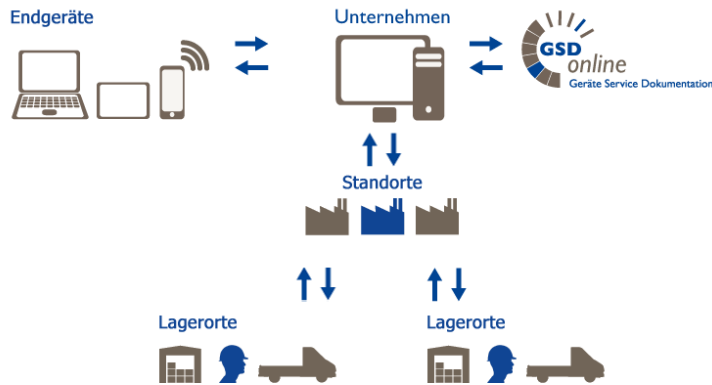

Vorteile für das Unternehmen

Als Inhaber/Verantwortlicher müssen Sie sicherstellen, dass die gesetzlichen Vorgaben wie z.B. in der BGI-608 geregelt, Wiederholungsprüfungen für ortsveränderliche Betriebsmittel verschiedener Prüfklassen (z.B. Elektrowerkzeuge, Leitern, Kettenzüge, Sicherheitsgurte-PSA usw.) entsprechen eingehalten, durchgeführt und dokumentiert werden.

- Verwalten Sie den Bestand aller prüfpflichtigen Betriebsmittel
- Verwalten Sie Standorte, Lagerorte und Mitarbeiter
- Zuordnung von Geräten / Werkzeugen zu Lagerorten und Mitarbeitern
- Lagerorte können Mitarbeitern und Gruppen zugewiesen werden
- Mitarbeiter können den Empfang bestätigen und Geräte mit Fehlerbeschreibung zurückgeben.
- Haben Sie überall Zugriff auf die Prüflinge, sei es im Magazin, im Büro oder auf der Baustelle
- Bekommen Sie das aktuelle Prüfprotokoll zu jedem Prüfling auf Knopfdruck (optional mit Bild)
- Erhalten Sie eine Liste der Geräte, die im nächsten Monat geprüft werden müssen
- Erhalten Sie eine Liste der je Mitarbeiter zugeordneten Geräte
- Übersicht aller Geräte und Werkzeuge, die sich auf einer Baustelle befinden
- Schalten Sie Service-Betriebe für bestimmte Prüflinge frei und erhalten Übersicht über laufende Reparaturen und Status – sofort und überall.
- Lückenlose, sofortige Transparenz über Standort, Zustand und technische Details für alle Prüflinge - für alle Verantwortlichen
- Kein administrativer Aufwand für den Betrieb bzgl. der erforderlichen Aktualisierung und Verfügbarkeit der Prüfnachweise, wenn freigeschalteter Service-Partner dieses übernimmt
- Entlastung für die Unternehmen – ein deutlicher Zugewinn an Ordnung, Übersicht und Aktualität – ein Stück Sicherheit für Sie durch Anbindung an autorisierte Fachbetriebe
- **Transparenz und Übersicht wie es bisher noch kein Programm bieten konnte**